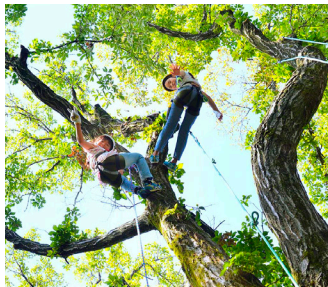

### ツリーイング体験

ツリーイングとは、ロープやハーネスを使った、安全に木登りを楽しめるアクティビティです。日常生活では見ることができない樹上からの景色を体験してみませんか?

※動きやすい服装・運動靴でご参加ください。

日程 4/10<sup>±</sup>・25<sup>日</sup>

時間 ①10:00~ ②11:00~ ③13:00~ ④14:00~ ⑤15:00~

参加費 ¥1,700

対象 小学生以上(未成年のご参加は保護者の署名が必要です)